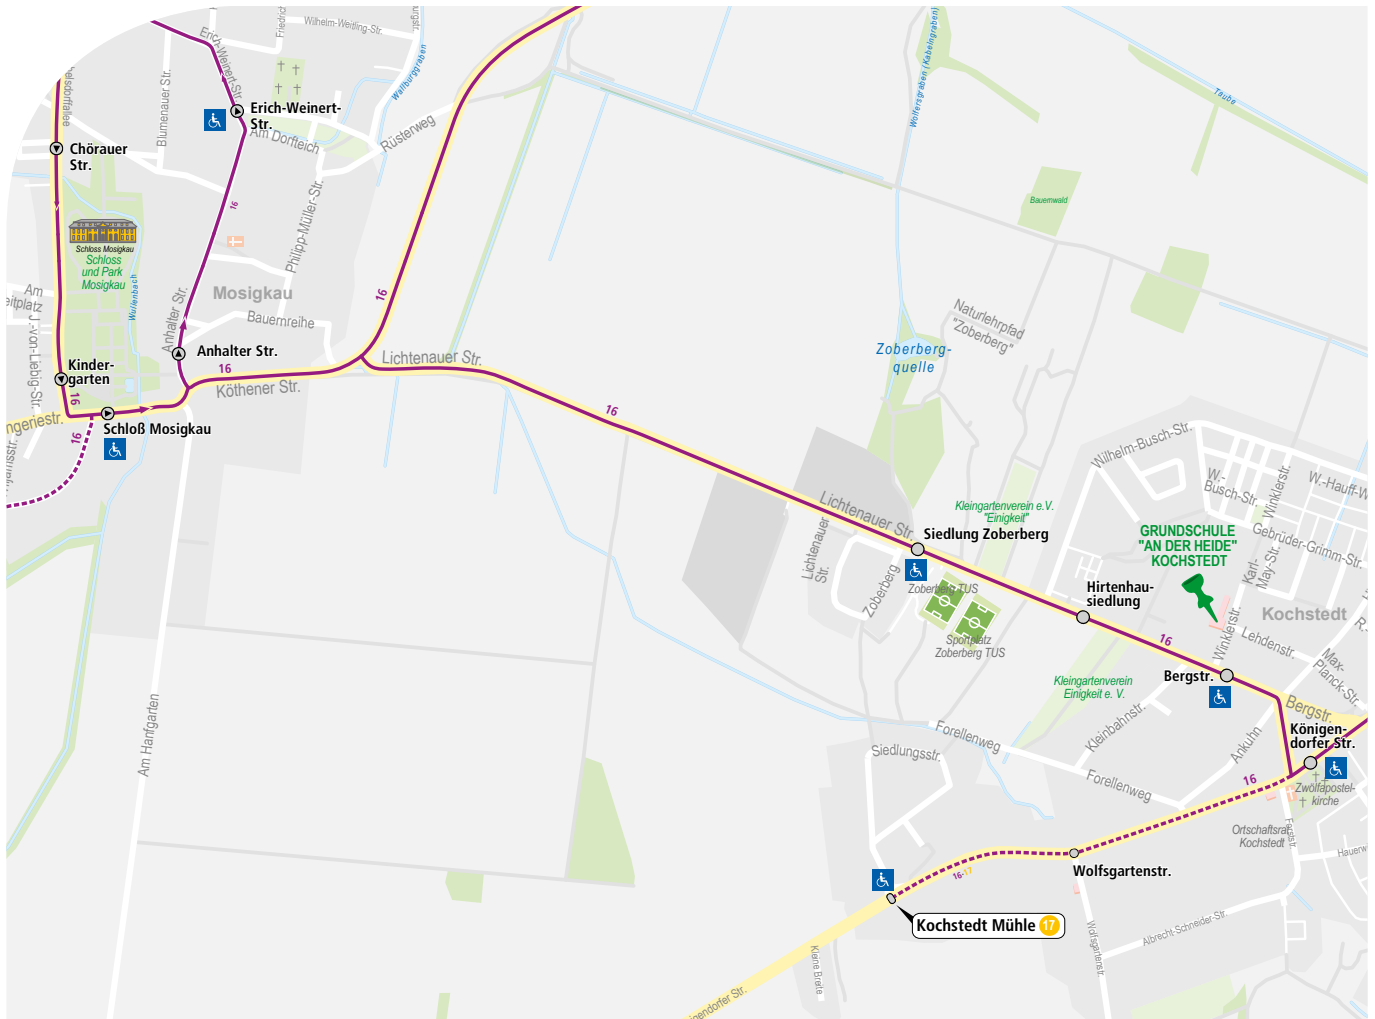

GRUNDSCHULE "AN DER HEIDE"

GRUNDSCHULE "AN DER HEIDE"

Winklerstraße 4
06847 Dessau-Roßlau

Telefon: 0340 / 51 76 96
Fax: 0340 / 51 68 439

BUS FAHRZEITEN DER LINIE 16:

16	Montag-Freitag
	S
Anhalter Straße	6.59
Erich-Weinert-Straße	7.00
Knobelsdorffallee	7.01
Chörauer Straße	7.02
Kindergarten	7.03
Libbesdorfer Straße	7.04
Karoliusplatz	7.06
Libbesdorfer Straße	7.07
Schloß Mosigkau	7.08
Siedlung Zoberberg	7.10
Hirtenhausiedlung	7.11
Bergstraße	7.12

S verkehrt nur an Schultagen

16	Montag-Freitag
	S
Bergstraße	13.05 13.13 13.46
Hirtenhausiedlung	13.06 13.14 13.47
Siedlung Zoberberg	13.07 13.15 13.48
Anhalter Straße	13.11 13.17 13.50
Erich-Weinert-Straße	13.13 13.19 13.52
Knobelsdorffallee	13.14 13.20 13.53
Chörauer Straße	13.15 13.21 13.54
Kindergarten	13.16 13.22 13.55
Libbesdorfer Straße	13.17 13.23
Karoliusplatz	13.18 13.25
Libbesdorfer Straße	13.20 13.27
Schloß Mosigkau	13.21 13.28 13.56
Junkerspark	an 13.33 14.01

S verkehrt nur an Schultagen