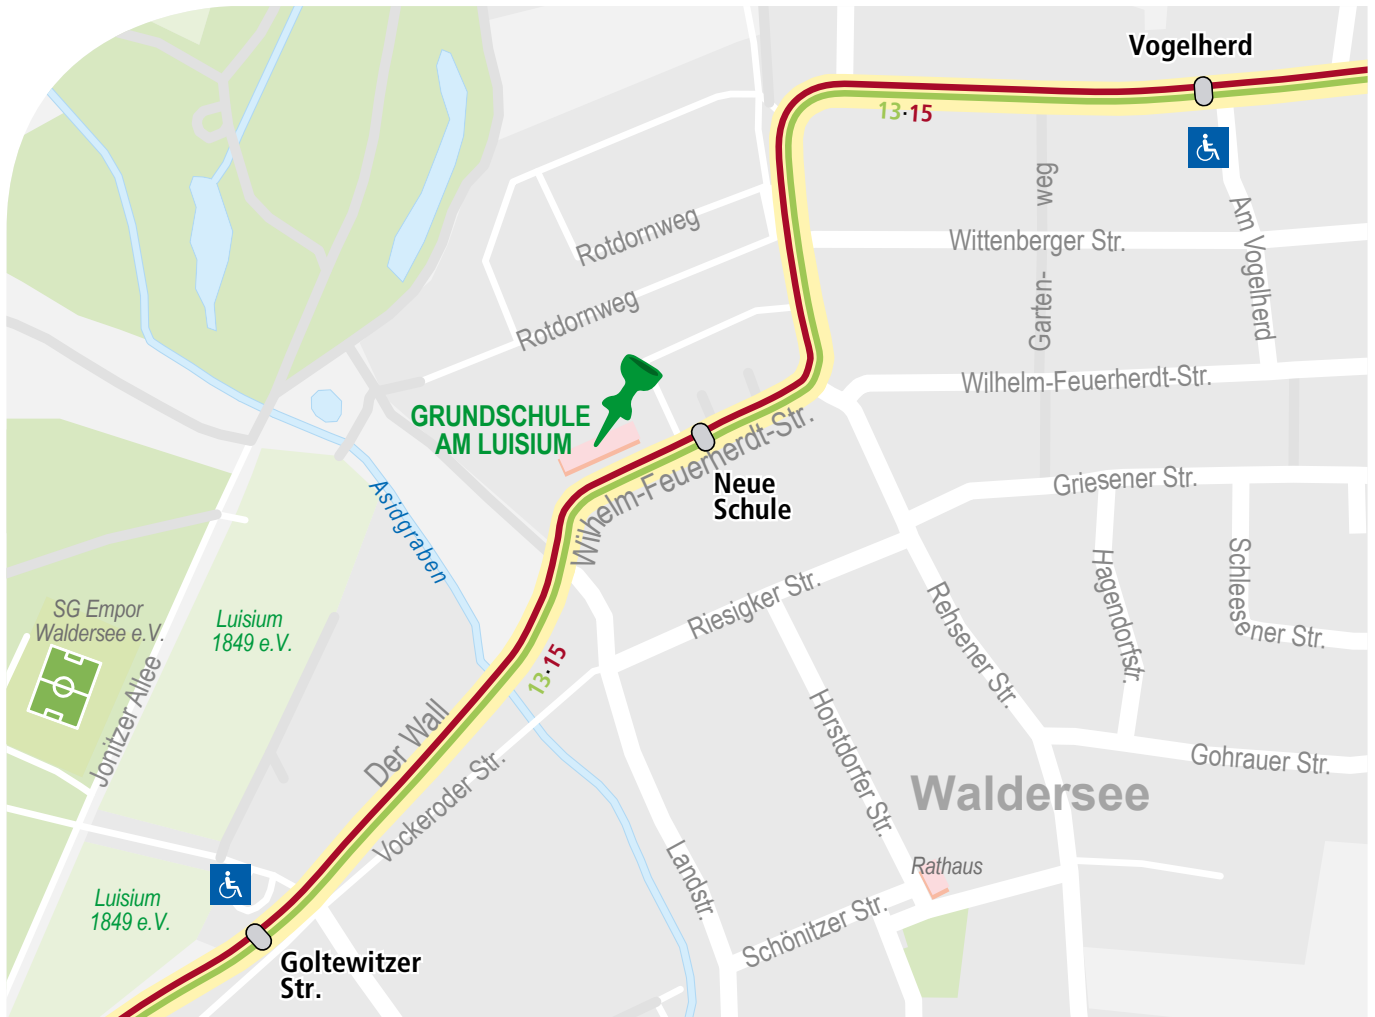

# GRUNDSCHULE "AM LUISIUM"

## GRUNDSCHULE "AM LUISIUM"

Wilhelm-Feuerherdt-Straße 7  
06844 Dessau-Roßlau

Telefon: 0340 / 2 16 03 10

Fax: 0340 / 5 16 91 30

E-Mail: sekretariat.gs-luisium@dessauer-schulen.de

15		Montag-Freitag		
<b>Waldersee, Neue Schule</b>		<b>14.01</b>	<b>14.58</b>	<b>15.53</b>
Goltewitzer Straße		14.02	14.59	15.54
Jonitzer Brücke/Jonitzer Mühle		14.03	15.00	15.55
Rehsumpf		14.05	15.02	15.57
Tiergartenstraße		14.07	15.04	15.59
Alt Scholitz		14.08	15.05	16.00
Kleutscher Straße		14.09	15.06	16.01
Brölwitzer Straße		14.10	15.07	16.02
Schulbushst. Kaufland		14.12	15.09	16.04
Sollnitzer Allee				
Helle Eichen		14.14	15.11	16.06
Strandbad Adria		14.15	15.12	16.07
Helle Eichen		14.16	15.13	16.08
Sollnitzer Allee		14.18	15.15	16.10
Kaufland Ost				
Am Scholitzer Acker				
Kleutsch Ortseingang		14.21	15.18	16.13
Kleutsch Wartehalle		14.22	15.19	16.14
Kleutsch Kastanienweg		14.23	15.20	16.15
Schwarzer Stamm		14.24	15.21	16.16
Schillingsbusch		14.25	15.22	16.17
Sollnitz Ortseingang		14.26	15.23	16.18
Sollnitz Bäckerei	an	14.27	15.24	16.19

S verkehrt nur an Schultagen

## BUS FAHRZEITEN DER LINIE 15:

15		Montag-Freitag	
			<b>S</b>
Sollnitz Bäckerei	ab	7.00	
Sollnitz Ortseingang		7.01	
Schillingsbusch		7.02	
Schwarzer Stamm		7.03	
Kleutsch Kastanienweg		7.04	
Kleutsch Wartehalle		7.05	
Kleutsch Ortseingang		7.06	
Sollnitzer Allee			
Schulbushst. Kaufland		7.11	
Helle Eichen		7.13	
Strandbad Adria		7.14	
Helle Eichen		7.15	
Sollnitzer Allee		7.17	
Kaufland Ost			
Am Scholitzer Acker			
Brölwitzer Straße		7.19	
Kleutscher Straße		7.20	
Alt Scholitz		7.21	
Tiergartenstraße		7.22	
Rehsumpf			
Jonitzer Brücke/Jonitzer Mühle			
Goltewitzer Straße			
Waldersee, Neue Schule			
Vogelherd			
Wittenberger Straße		7.28	
Vogelherd			
<b>Waldersee, Neue Schule</b>		<b>7.30</b>	